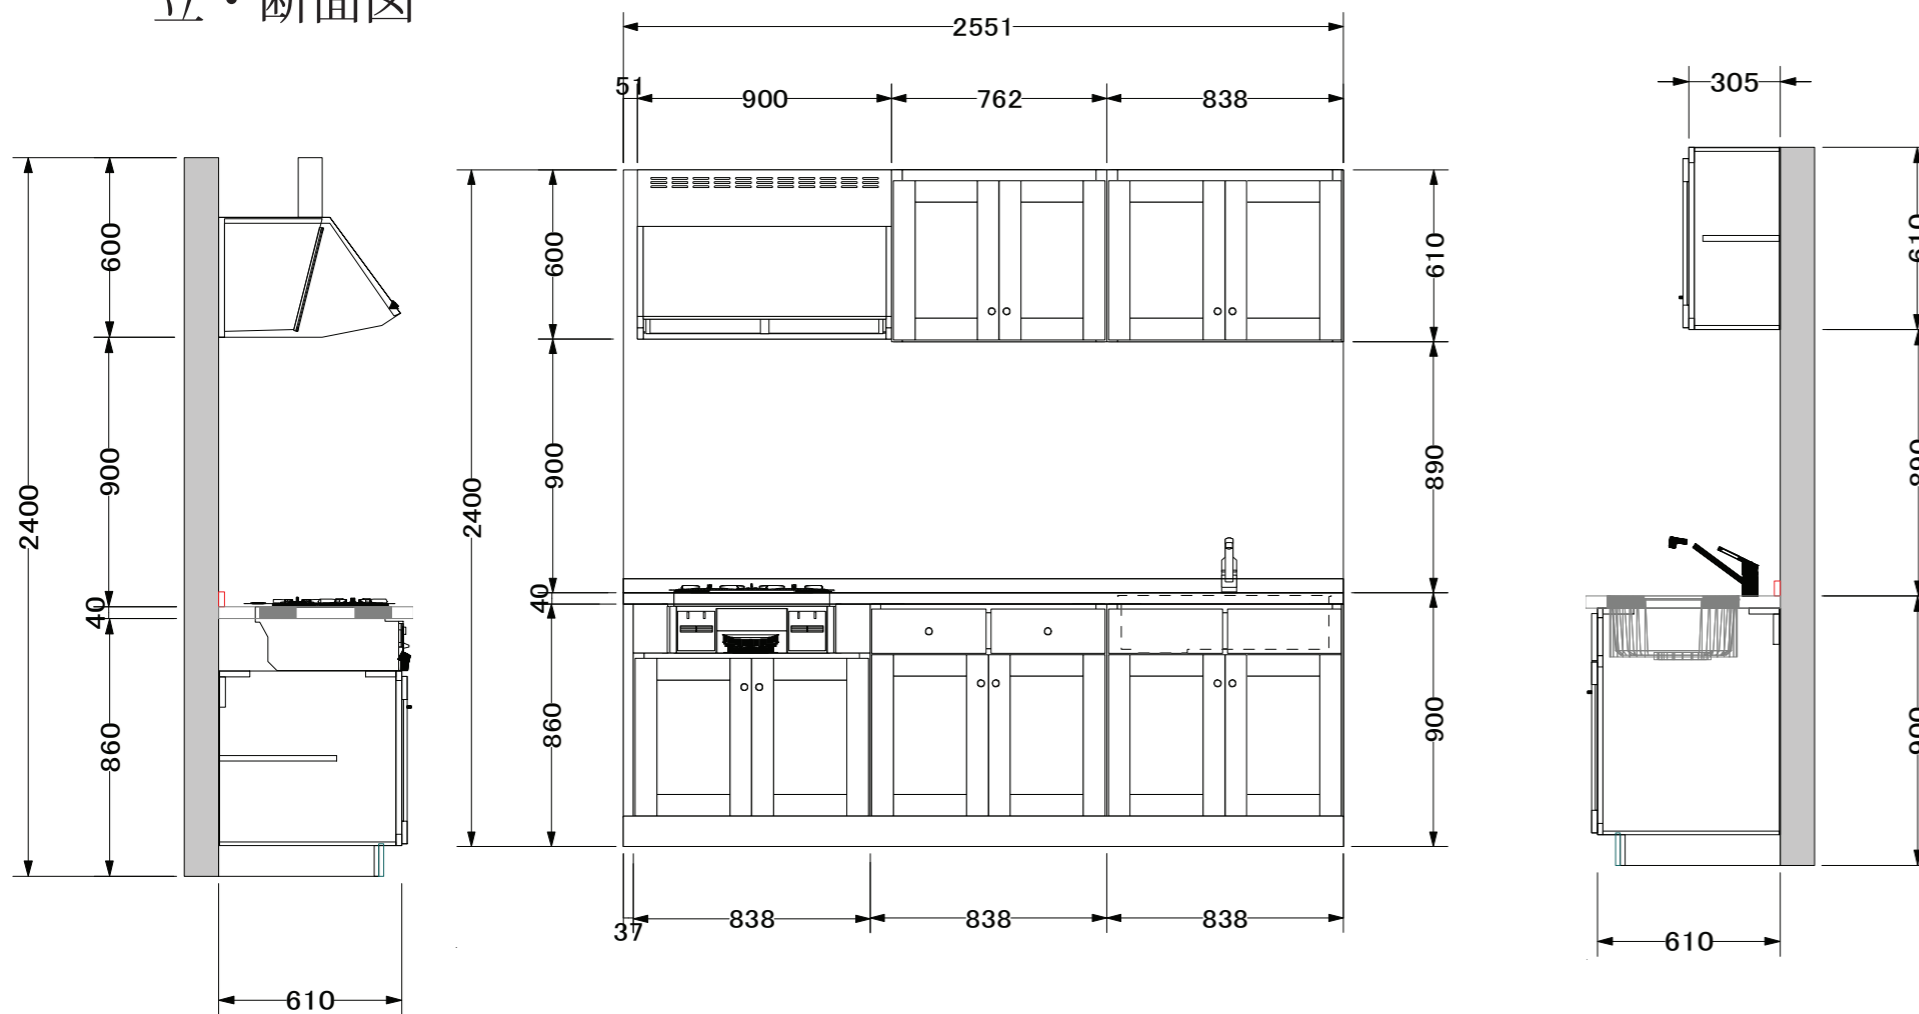

平面図

立・断面図

キャビネット内部

		キッチン	縮尺	1:25	DeWils 東京 Showroom	
		コンテンポラリー2551モデル	作図	訂正	D/Caekum,TaurusHorizontal,Princeton,Alder	見積NO
			12/13/2014		COLOR/未定	