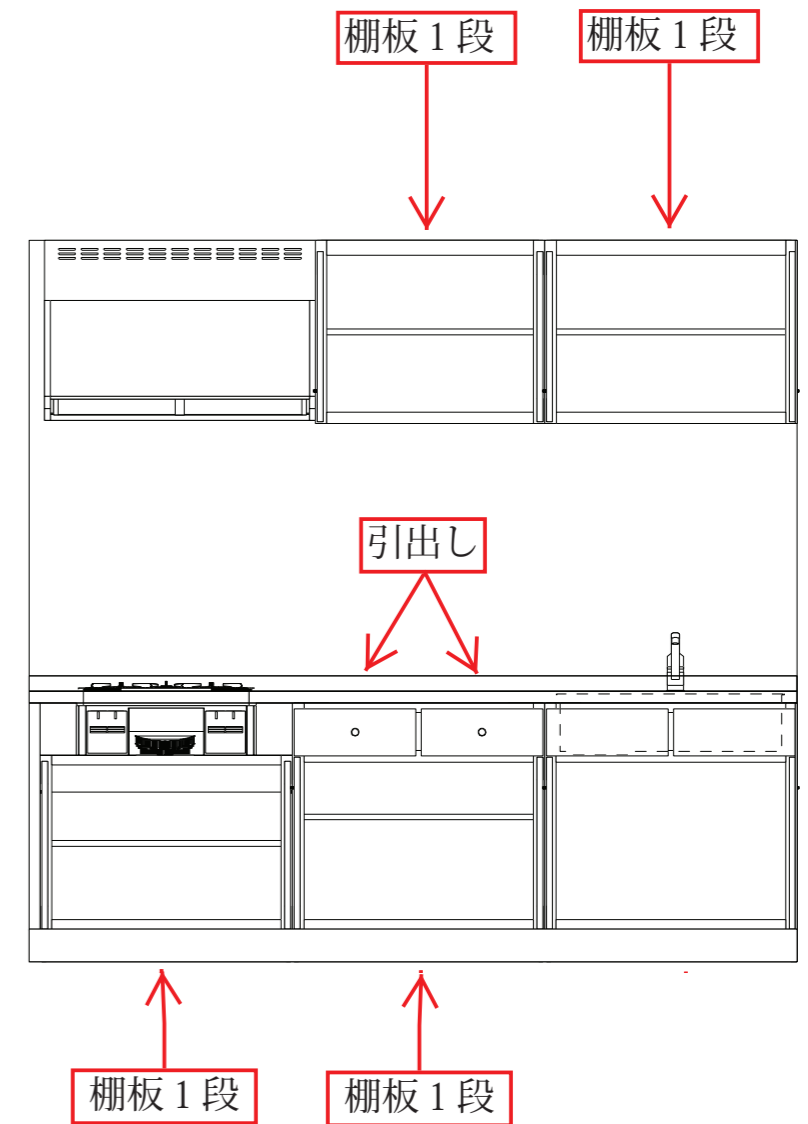

ステンレスシンク

混合水栓

ホーロートップ
片面焼きガスコンロ

ドアデザイン (樹種: アルダー材)

カエラム

トラスホライズンタル

プリンストン

シロッコファンフード

平面図

立・断面図

キャビネット内部

		キッチン	縮尺	1:25	DeWils 東京 Showroom	
		コンテンポラリー2551モデル	作図	訂正	D/Caekum,TaurusHorizontal,Princeton,Alder	見積NO
			12/13/2014		COLOR/未定	