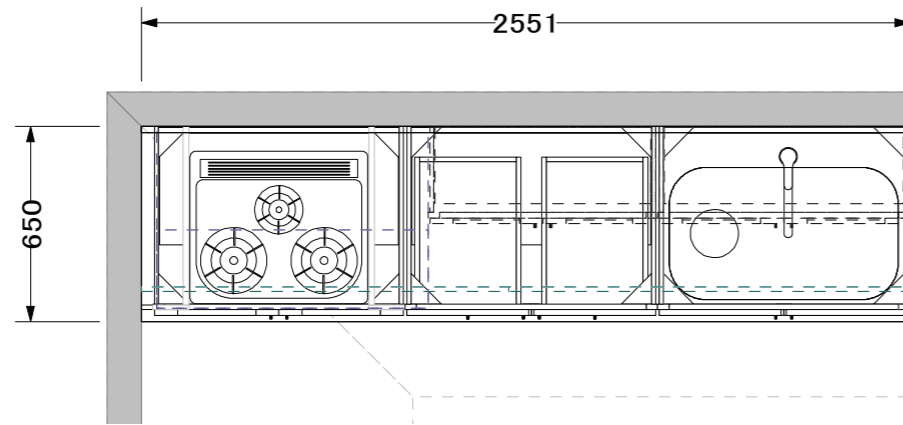

平面図

立・断面図

キャビネット内部

		キッチン	縮尺	1:25	DeWils 東京 Showroom	
		コンテンポラリー2551モデル	作図	訂正	D/Caekum,TaurusHorizontal,Princeton,Alder	見積NO
			12/13/2014		COLOR/未定	